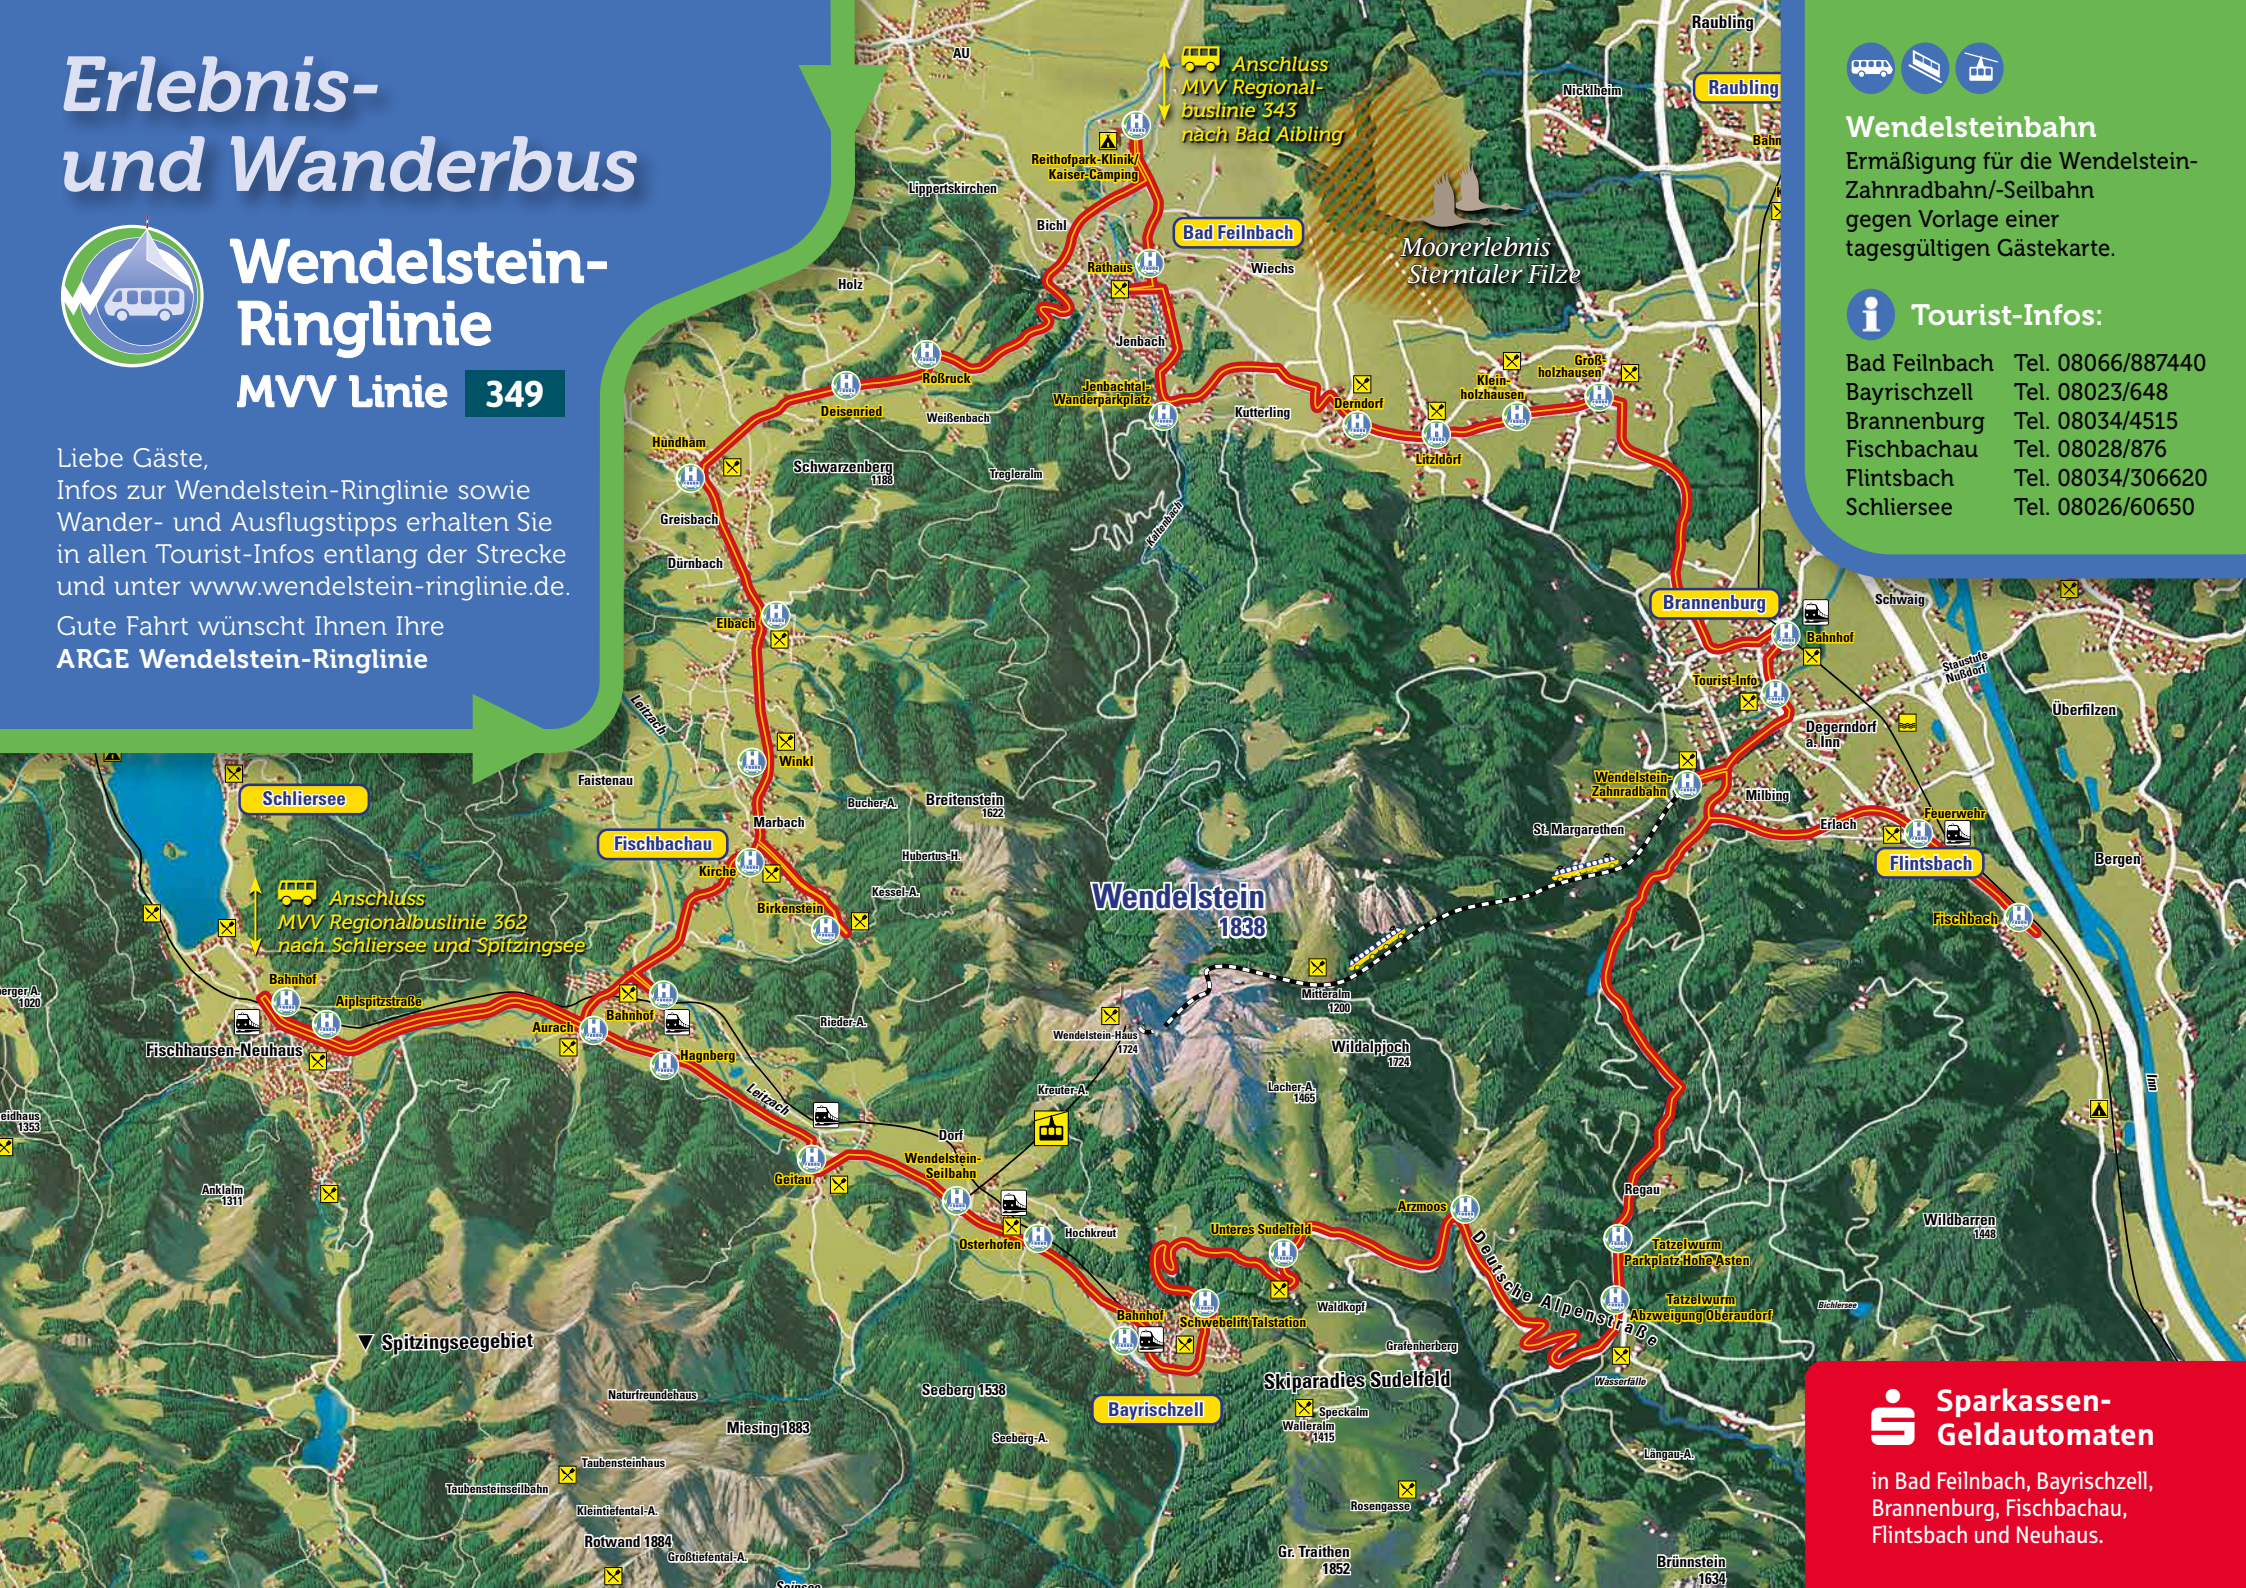

Erlebnis- und Wanderbus

Wendelstein- Ringlinie

MVV Linie **349**

Liebe Gäste,
Infos zur Wendelstein-Ringlinie sowie
Wander- und Ausflugstipps erhalten Sie
in allen Tourist-Infos entlang der Strecke
und unter www.wendelstein-ringlinie.de.

Gute Fahrt wünscht Ihnen Ihre
ARGE Wendelstein-Ringlinie

Wendelsteinbahn

Ermäßigung für die Wendelstein-
Zahnradbahn/-Seilbahn
gegen Vorlage einer
tagesgültigen Gästekarte.

Tourist-Infos:

Bad Feilnbach	Tel. 08066/887440
Bayrischzell	Tel. 08023/648
Brannenburg	Tel. 08034/4515
Fischbachau	Tel. 08028/876
Flintsbach	Tel. 08034/306620
Schliersee	Tel. 08026/60650

Schliersee

Anschluss
MVV Regionalbuslinie 362
nach Schliersee und Spitzingsee

Fischbachau

**Wendelstein
1838**

Bayrischzell

Brannenburg

Flintsbach

**Sparkassen-
Geldautomaten**

in Bad Feilnbach, Bayrischzell,
Brannenburg, Fischbachau,
Flintsbach und Neuhaus.